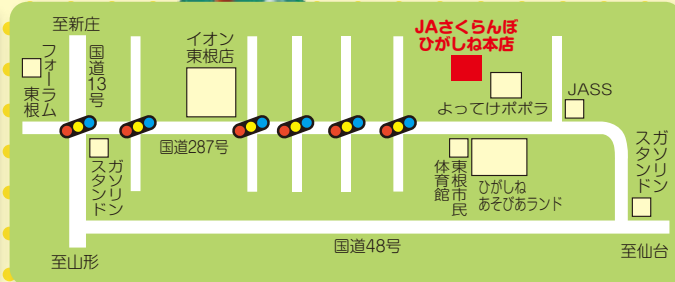

西洋梨 即売会

りんご 即売会

びんご 即売会

おみやげ 即売会

がやってくる!

キッチンカー

抽選会

豪華景品が当たる!

おもちプレゼント!

先着 500名!
10:00~

JAさくらんぼひがしね 秋の収穫感謝祭キッチンカー出店者

店舗名 Bakers823 メインメニュー マフィン	店舗名 Kitchen 祥○ メインメニュー ロングポテト	店舗名 Café めにいびる メインメニュー コーヒー
店舗名 cafe ARB メインメニュー ハンバーガー	店舗名 とまとの森 メインメニュー トマトメンチカツ	店舗名 クックランド メインメニュー たこ焼き
店舗名 KOMFORTA メインメニュー 米粉ワッフル	店舗名 miging cafe メインメニュー フィッシュ&チップス	店舗名 myR メインメニュー 氷果削りいちご